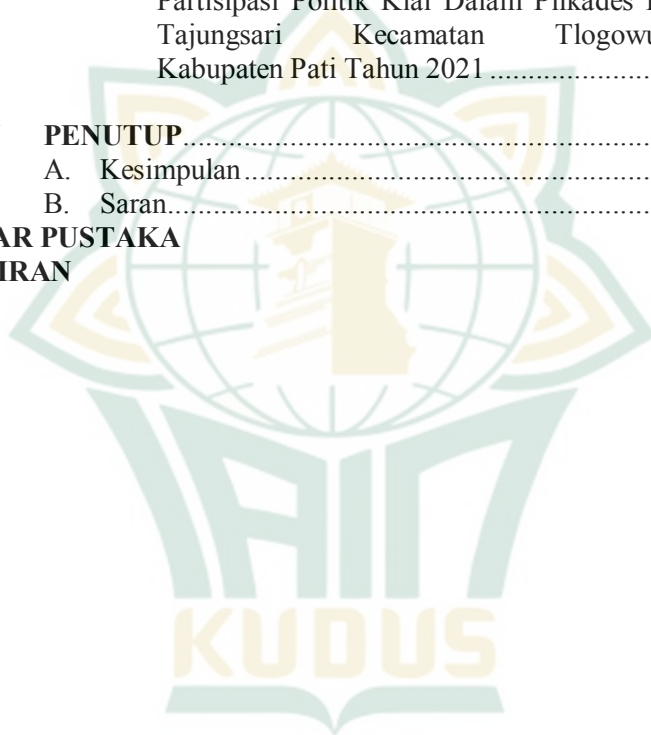

## DAFTAR ISI

<b>COVER</b> .....	i
<b>PERSETUJUAN PEMBIMBING SKRIPSI</b> .....	ii
<b>PENGESAHAN MUNAQOSYAH</b> .....	iii
<b>PERNYATAAN KEASLIAN SKRIPSI</b> .....	iv
<b>ABSTRAK</b> .....	v
<b>MOTTO</b> .....	vi
<b>PERSEMBAHAN</b> .....	vii
<b>PEDOMAN TRANSLITERASI ARAB-LATIN</b> .....	viii
<b>KATA PENGANTAR</b> .....	ix
<b>DAFTAR ISI</b> .....	xi
<b>DAFTAR TABEL</b> .....	xiii
<b>DAFTAR GAMBAR</b> .....	xiv
<b>BAB I PENDAHULUAN</b> .....	1
A. Latar Belakang Masalah.....	1
B. Fokus Penelitian.....	6
C. Rumusan Masalah.....	7
D. Tujuan Penelitian .....	7
E. Manfaat Penelitian .....	7
F. Sistematika Penulisan.....	8
<b>BAB II KAJIAN PUSTAKA</b> .....	10
A. Kajian Teori Terkait Judul.....	10
B. Penelitian Terdahulu .....	22
C. Kerangka Berfikir .....	28
<b>BAB III METODE PENELITIAN</b> .....	29
A. Jenis dan Pendekatan Penelitian .....	29
B. <i>Setting</i> Penelitian .....	29
C. Informan Penelitian.....	29
D. Sumber Data .....	31
E. Teknik Pengumpulan Data .....	32
F. Pengujian Keabsahan Data .....	33
G. Teknik Analisis Data.....	33
<b>BAB IV HASIL PENELITIAN DAN PEMBAHASAN</b> .....	36
A. Gambaran Objek Penelitian.....	36
B. Deskripsi Data Penelitian .....	41
1. Data Bentuk Partisipasi Politik Kiai dalam Pilkades Desa Tajungsari Kecamatan Tlogowungu Kabupaten Pati Tahun 2021.....	41

2.	Data Faktor Yang Mempengaruhi Partisipasi Politik Kiai Dalam Pilkades Desa Tajungsari Kecamatan Tlogowungu Kabupaten Pati Tahun 2021.....	48
C.	Analisis Data Penelitian .....	53
1.	Analisis Bentuk Partisipasi Politik Kiai dalam Pilkades Desa Tajungsari Kecamatan Tlogowungu Kabupaten Pati Tahun 2021.....	53
2.	Analisis Faktor Yang Mempengaruhi Partisipasi Politik Kiai Dalam Pilkades Desa Tajungsari Kecamatan Tlogowungu Kabupaten Pati Tahun 2021 .....	59
<b>BAB V</b>	<b>PENUTUP</b> .....	<b>63</b>
A.	Kesimpulan.....	63
B.	Saran.....	63
<b>DAFTAR PUSTAKA</b>		
<b>LAMPIRAN</b>		